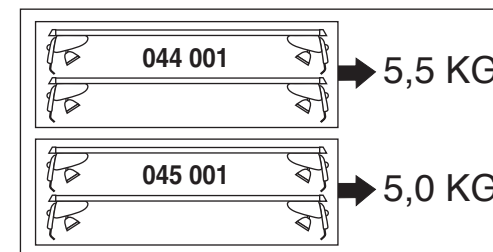

Atera SIGNO

Mercedes Benz
C-Klasse (W203) 05/2000-03/2007

Part-No. : 044 001
Part-No. : 045 001