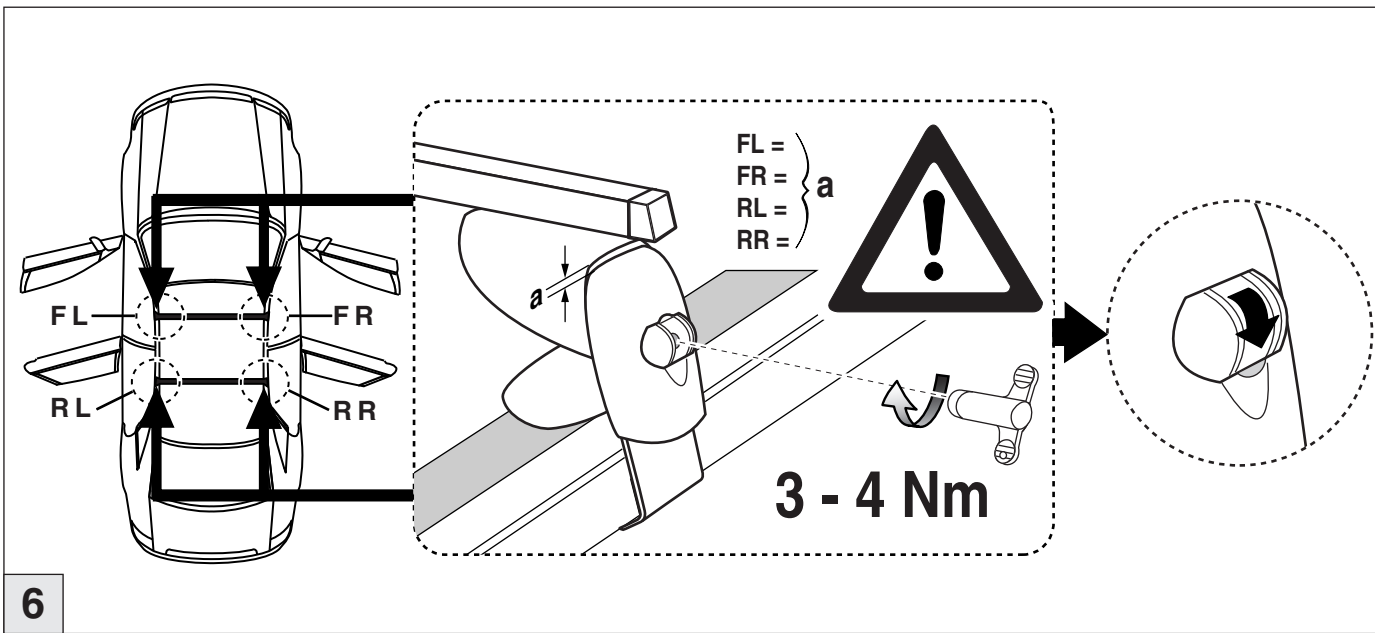

# Atera SIGNO

Mercedes Benz  
C-Klasse (W203) 05/2000-03/2007

6

nur bei / only for Part-No.: 045 001

7

8

**Atera**  
MADE IN GERMANY  
Atera GmbH  
Im Herrach 1  
D-88299 Leutkirch  
Servicetelefon: 0180-50 000 89  
(14 ct/Min. aus dem dt. Festnetz)  
E-Mail: info@atera.de