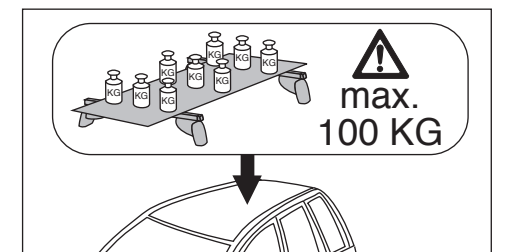

Atera SIGNO

Mercedes Benz
C-Klasse (W203) 05/2000-03/2007

Part-No. : 044 001
Part-No. : 045 001