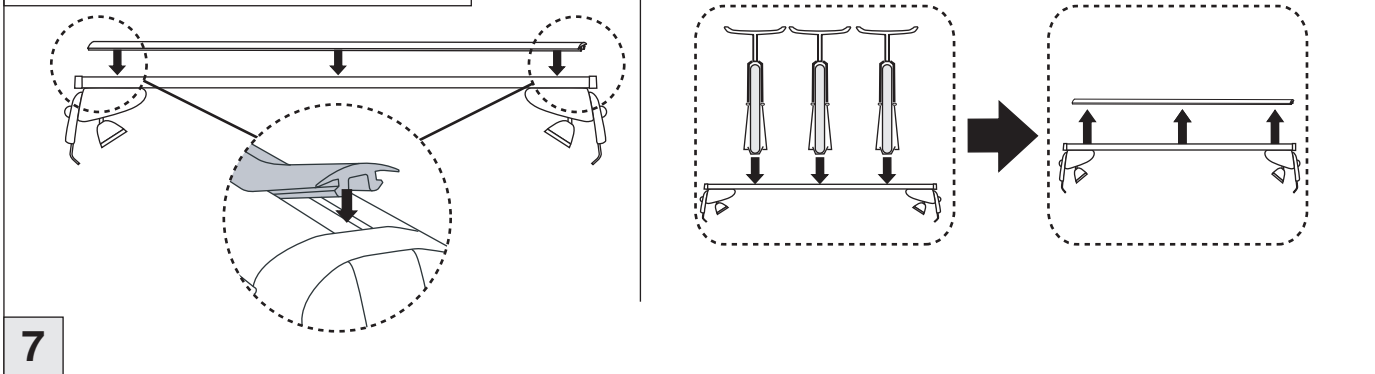

# Atera SIGNO

Mercedes Benz  
C-Klasse (W203) 05/2000-03/2007

6

nur bei / only for Part-No.: 045 001

7

8

**Atera**  
MADE IN GERMANY  
Atera GmbH  
Im Herrach 1  
D-88299 Leutkirch  
Servicetelefon: 0180-50 000 89  
(14 ct/Min. aus dem dt. Festnetz)  
E-Mail: info@atera.de