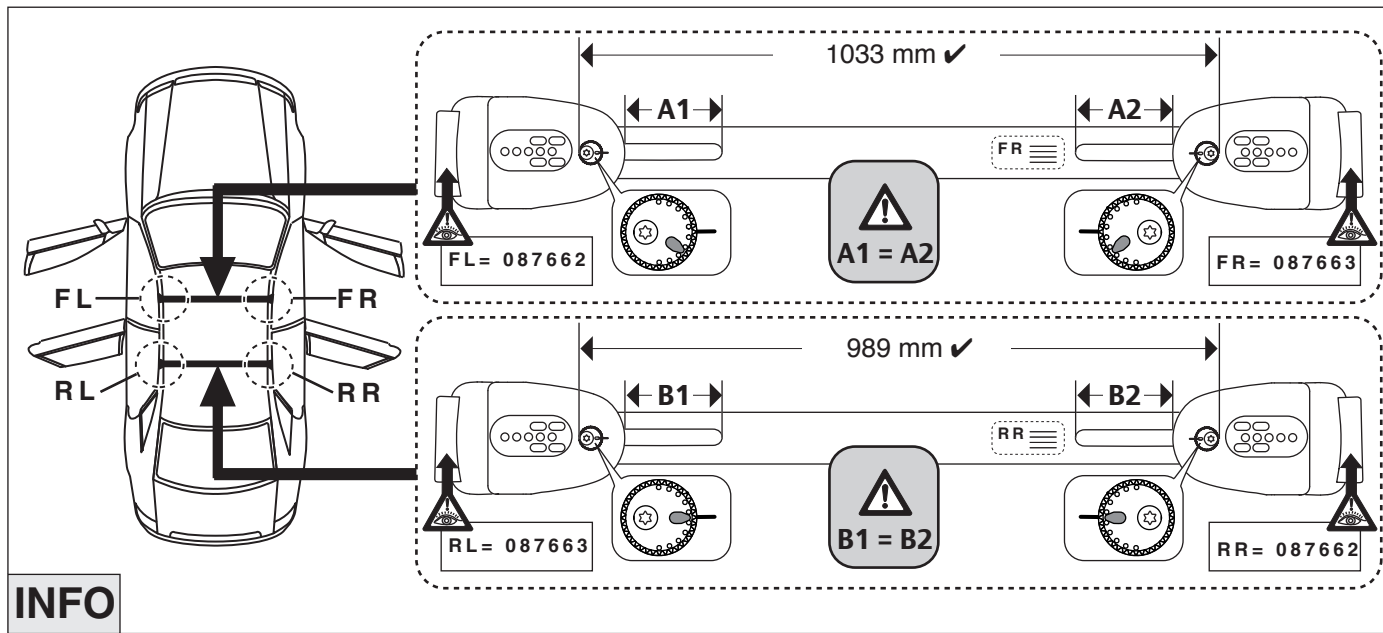

Atera SIGNO

Mercedes Benz
C-Klasse (W203) 05/2000–03/2007