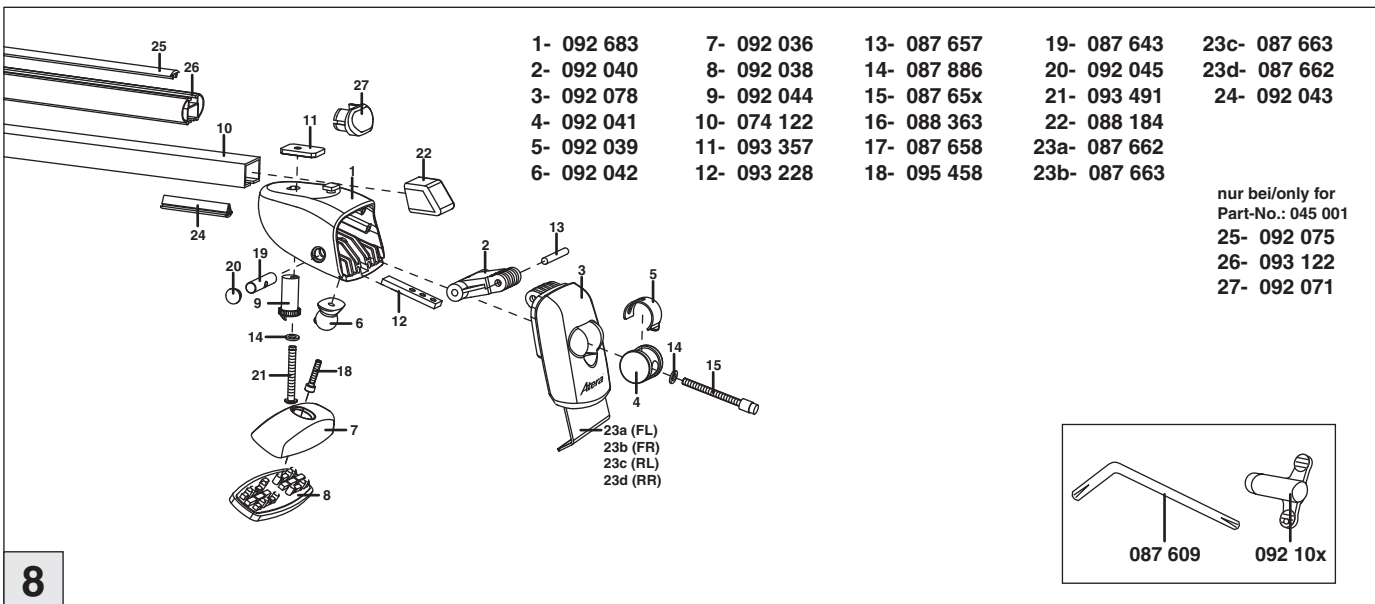

# Atera SIGNO

Mercedes Benz  
C-Klasse (W203) 05/2000-03/2007

6

nur bei / only for Part-No.: 045 001

7

8

**Atera**  
MADE IN GERMANY  
Atera GmbH  
Im Herrach 1  
D-88299 Leutkirch  
Servicetelefon: 0180-50 000 89  
(14 ct/Min. aus dem dt. Festnetz)  
E-Mail: info@atera.de

# Atera SIGNO

Mercedes Benz  
C-Klasse (W203) 05/2000-03/2007

Part-No. : 044 001  
Part-No. : 045 001