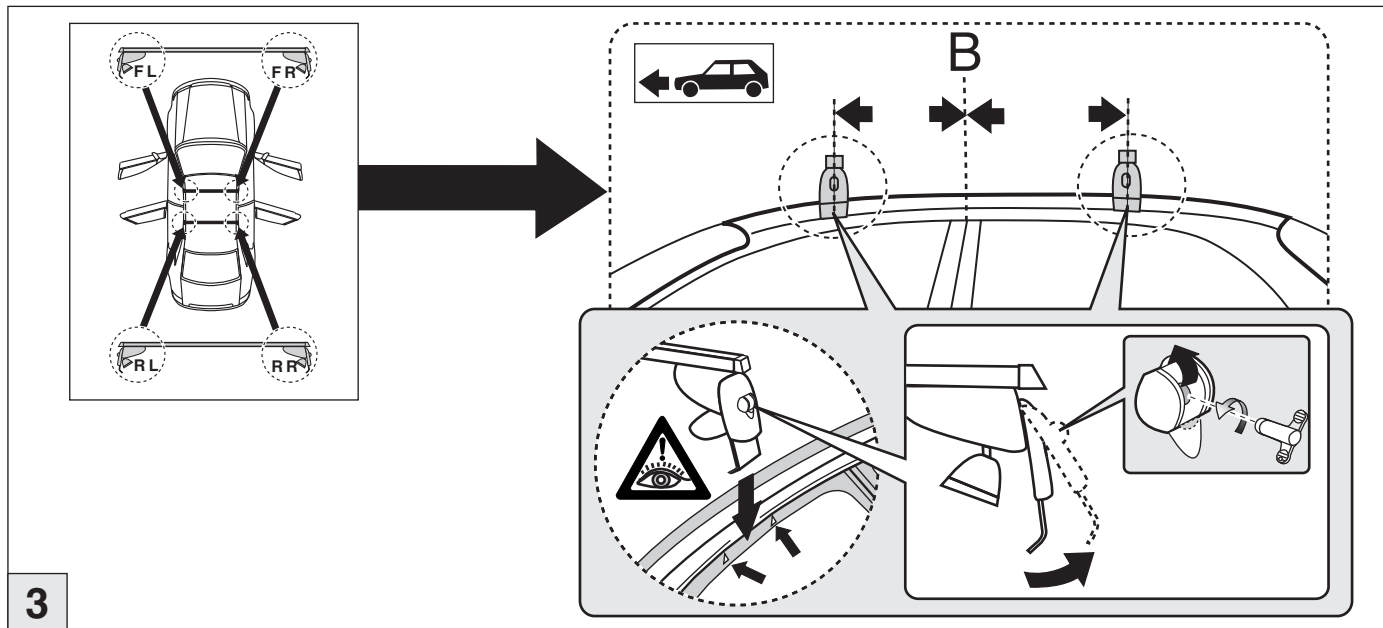

Atera SIGNO

Mercedes Benz
C-Klasse (W203) 05/2000–03/2007